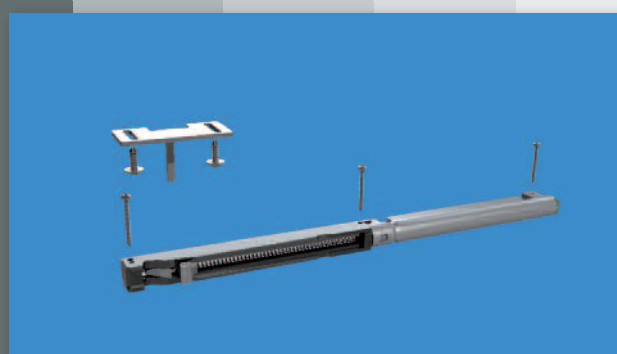

# SLOW SCRIGNO®

Sistema per la chiusura rallentata della porta scorrevole

**SCRIGNO®**

# SLOW<sup>®</sup> SCRIGNO

E' l'accessorio che permette una chiusura graduale e silenziosa della porta.

- Rallenta la corsa della porta nell'ultimo tratto di chiusura, evitando situazioni di pericolo.
- Utilizzabile per controtelaio Scrigno Gold Base (singolo da 700 mm a 1200 mm e doppio da 1400 mm a 2400 mm) e Scrigno Gold Pratico (da 700 mm a 1200 mm).
- Di facile e rapido montaggio sia sui prodotti Scrigno Gold di nuova installazione, sia su quelli già installati, senza intervenire sulla struttura del telaio: è sufficiente smontare la porta.
- Non modifica l'estetica della porta poiché è invisibile dall'esterno;
- Il prodotto non può essere installato su ante in vetro.