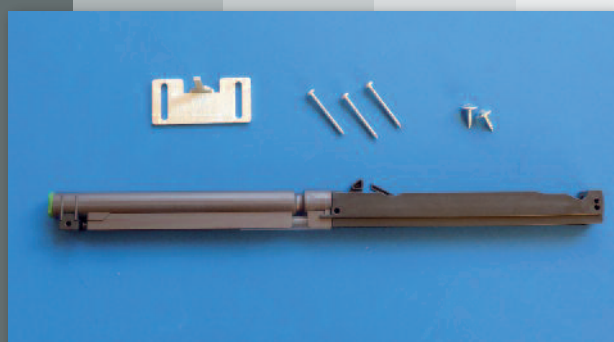

# SLOW SCRIGNO®

Sistema per la chiusura rallentata della porta scorrevole

**SCRIGNO®**

# SLOW<sup>®</sup> SCRIGNO

E' l'accessorio che permette una chiusura graduale e silenziosa della porta.

- Rallenta la corsa della porta nell'ultimo tratto di chiusura, evitando situazioni di pericolo.
- Utilizzabile per controtelaio Scrigno Gold Base (singolo da 700 mm a 1200 mm e doppio da 1400 mm a 2400 mm) e Scrigno Gold Pratico (da 700 mm a 1200 mm).
- Di facile e rapido montaggio sia sui prodotti Scrigno Gold di nuova installazione, sia su quelli già installati, senza intervenire sulla struttura del telaio: è sufficiente smontare la porta.
- Non modifica l'estetica della porta poiché è invisibile dall'esterno;
- Il prodotto non può essere installato su ante in vetro.