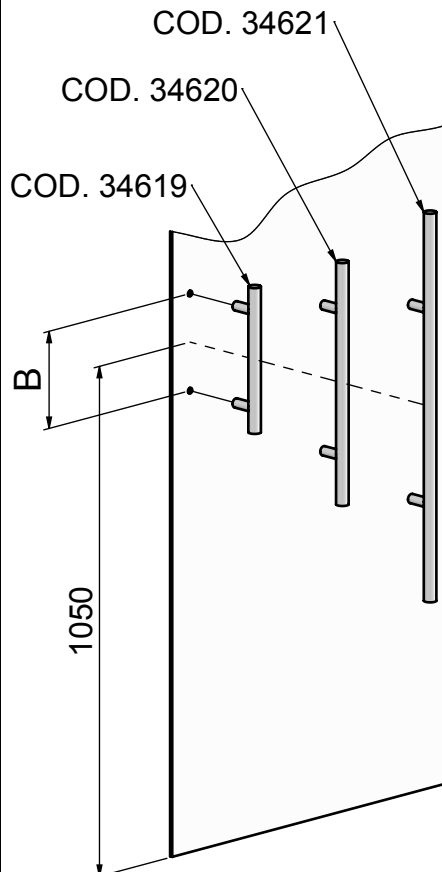

MANIGLIE PER ANTA VETRO BASE ED ESSENTIAL

COPPIA MANIGLIA "A" ADESIVA

COPPIA MANIGLIA "GHOST" ADESIVA

Maniglia "A" Adesiva	
Codice	Finitura
34719	Argento
34720	Bianca
34721	Marrone

COPPIA MANIGLIA TUBO TONDO

COPPIA MANIGLIA TUBO QUADRO

		QUOTE	
		A	B
Tonda	CODICE		
	34619	12	200
	34620	14	300
	34621	14	400
Quadra	34622	12	224
	34623	12	320

I dati pubblicati sono indicativi. Scrigno S.p.A. Unipersonale declina ogni responsabilita' per le possibili inesattezze contenute, dovute ad errori di stampa, di trascrizione o per qualsiasi altro motivo e si riserva il diritto di apportare modifiche atte a migliorare i prodotti senza preavviso. La riproduzione anche parziale é severamente vietata a norme di legge.