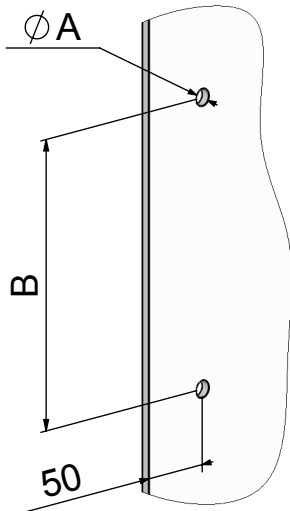

MANIGLIE PER ANTA VETRO BASE ED ESSENTIAL

COPPIA MANIGLIA "A" ADESIVA

COPPIA MANIGLIA "GHOST" ADESIVA

Maniglia "A" Adesiva	
Codice	Finitura
34719	Argento
34720	Bianca
34721	Marrone

COPPIA MANIGLIA TUBO TONDO

COPPIA MANIGLIA TUBO QUADRO

		QUOTE	
		A	B
Tonda	CODICE		
	34619	12	200
	34620	14	300
	34621	14	400
Quadra	34622	12	224
	34623	12	320

I dati pubblicati sono indicativi. Scrigno S.p.A. Unipersonale declina ogni responsabilita' per le possibili inesattezze contenute, dovute ad errori di stampa, di trascrizione o per qualsiasi altro motivo e si riserva il diritto di apportare modifiche atte a migliorare i prodotti senza preavviso. La riproduzione anche parziale é severamente vietata a norme di legge.