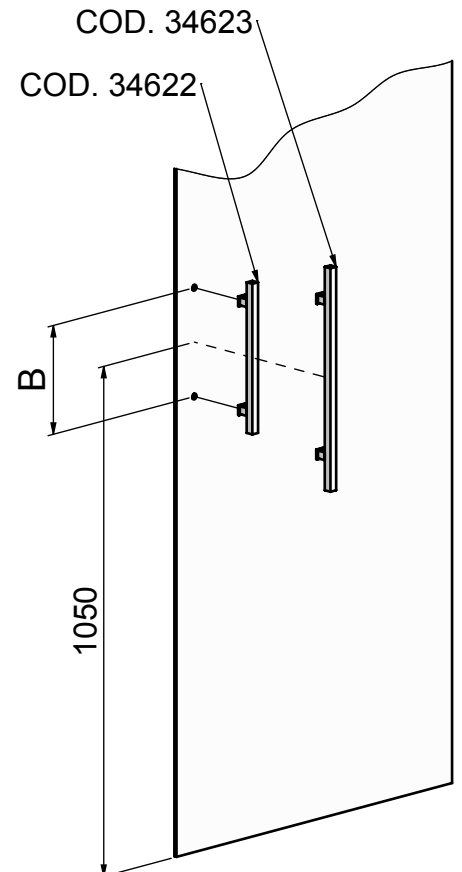

MANIGLIE PER ANTA VETRO BASE ED ESSENTIAL

COPPIA MANIGLIA "A" ADESIVA

COPPIA MANIGLIA "GHOST" ADESIVA

Maniglia "A" Adesiva	
Codice	Finitura
34719	Argento
34720	Bianca
34721	Marrone

COPPIA MANIGLIA TUBO TONDO

COPPIA MANIGLIA TUBO QUADRO

		QUOTE	
		A	B
Tonda	CODICE		
	34619	12	200
	34620	14	300
	34621	14	400
Quadra	34622	12	224
	34623	12	320

I dati pubblicati sono indicativi. Scrigno S.p.A. Unipersonale declina ogni responsabilita' per le possibili inesattezze contenute, dovute ad errori di stampa, di trascrizione o per qualsiasi altro motivo e si riserva il diritto di apportare modifiche atte a migliorare i prodotti senza preavviso. La riproduzione anche parziale é severamente vietata a norme di legge.