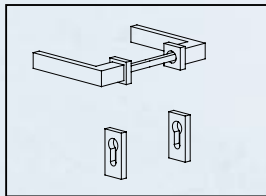

Maniglie per Anta Battente - *Handles for swing door*

Maniglia + borchia foro chiave
Handle + escutcheon standard keyway

Maniglia + borchia foro cilindro europeo
Handle + escutcheon cylinder profile

Maniglia + borchia con nottolino
Handle + wc release and inside turns