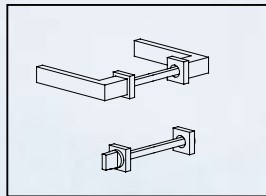

Maniglie per Anta Battente - *Handles for swing door*

Maniglia + borchia foro chiave
Handle + escutcheon standard keyway

Maniglia + borchia foro cilindro europeo
Handle + escutcheon cylinder profile

Maniglia + borchia con nottolino
Handle + wc release and inside turns