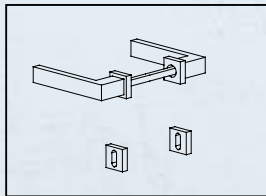

Maniglie per Anta Battente - *Handles for swing door*

Maniglia + borchia foro chiave
Handle + escutcheon standard keyway

Maniglia + borchia foro cilindro europeo
Handle + escutcheon cylinder profile

Maniglia + borchia con nottolino
Handle + wc release and inside turns