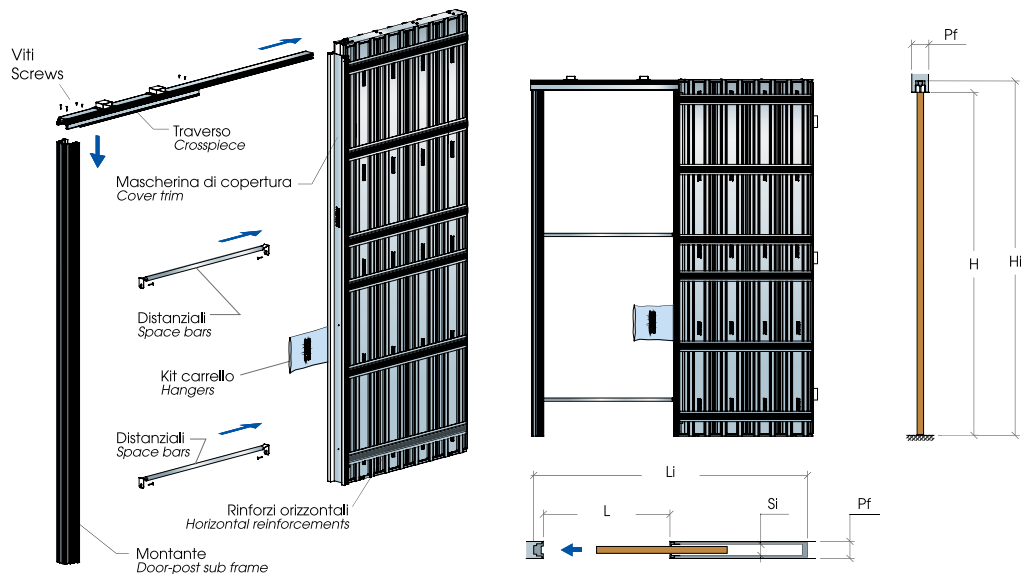

CARTONGESSO PLASTERBOARD

Legenda Legend

1. **L = Larghezza luce** Opening Width
   H = Altezza luce Opening Height
   Li = Ingombro in larghezza Overall Width
   Hi = Ingombro in altezza Overall Height
   Pf = Parete finita Finished Wall
   Si = Sede interna Internal Space

LUCE DI PASSAGGIO CLEAR OPENING SIZE		MISURA D'INGOMBRO STRUCTURAL OPENING SIZE		PARETE FINITA/SEDE INTERNA FINISHED WALL /INTERNAL SPACE
L	H	Li	Hi	Pf / Si
600	2000/2100	1320	2105/2205	100 / 54
700		1520		
800		1720		
900		1920		
1000		2120		

La luce di passaggio effettiva è ridotta in larghezza di 10 mm.
The effective clear opening size is reduced in width by 10 mm for the Single door.

Essential Pro per Cartongesso consente l'installazione di un pannello porta con spessore massimo 40 mm.
I profili in alluminio che delimitano la luce di passaggio, sia in larghezza sia in altezza, per la parete finita 100 mm, hanno uno spessore pari a 102 mm e devono essere raccordati alla parete mediante rasatura.

Dotazione di serie:

- carrelli portata kg 120 per anta
- battuta anteriore in alluminio grezzo da tinteggiare
- guarnizione e spazzolini parapolvere

I controtelai per Cartongesso sono predisposti per lastre dello spessore di 12,5 mm per lato.

Essential Pro for plasterboard allows a door panel with a maximum thickness of 40 mm to be installed.
The profile bars around the top and sides of the door opening, for a finished wall thickness of 100 mm, have a thickness of 102 mm, and the gaps must be smoothed with finishing plaster.

Standard accessories:

- hangers with a capacity of 120 kg for every panel
- front upright in unfinished aluminium to be painted
- sealing strip and anti-dust brushes

Sliding door frames for plasterboard are designed for plasterboard panels with a thickness of 12.5 mm on each side.