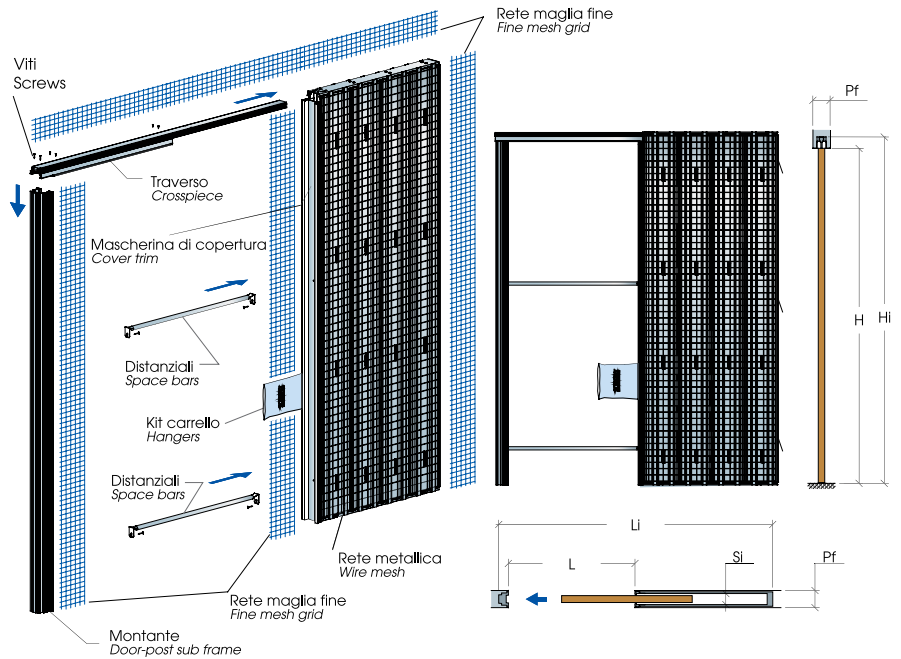

INTONACO PLASTER

Legenda Legend

- L** = *Larghezza luce* Opening Width
- H** = *Altezza luce* Opening Height
- Li** = *Ingombro in larghezza* Overall Width
- Hi** = *Ingombro in altezza* Overall Height
- Pf** = *Parete finita* Finished Wall
- Si** = *Sede interna* Internal Space

LUCE DI PASSAGGIO CLEAR OPENING SIZE		MISURA D'INGOMBRO STRUCTURAL OPENING SIZE		PARETE FINITA/SEDE INTERNA FINISHED WALL /INTERNAL SPACE
L	H	Li	Hi	Pf / Si
600	2000/2100	1320	2105/2205	105 / 69
700		1520		
800		1720		
900		1920		
1000		2120		
1100		2320		
1200		2520		

La luce di passaggio effettiva è ridotta in larghezza di 10 mm.
The effective clear opening size is reduced in width by 10 mm for the Single door.

Essential Pro per Intonaco consente l'installazione di un pannello porta con spessore massimo 43 mm.

La luce di passaggio effettiva è ridotta in larghezza di 10 mm.
 The effective clear opening size is reduced in width by 10 mm for the Single door.

Essential Pro per Cartongesso consente l'installazione di un pannello porta con spessore massimo 40 mm.
 I profili in alluminio che delimitano la luce di passaggio, sia in larghezza sia in altezza, per la parete finita 100 mm, hanno uno spessore pari a 102 mm e devono essere raccordati alla parete mediante rasatura.