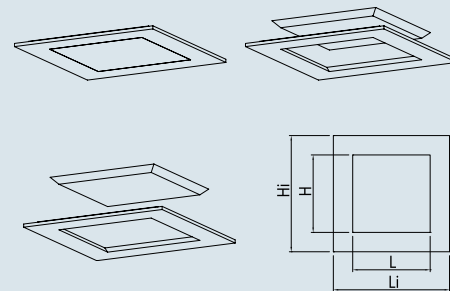

ESSENTIAL LITTLE CARTONGESSO DA SOFFITTO
ESSENTIAL LITTLE PLASTERBOARD FOR CEILING

| Vano Opening dimensions | | Telaio Frame dimensions | |
|----------------------------|-----|----------------------------|-----|
| L | H | Li | Hi |
| 200 | 200 | 600 | 600 |
| 300 | 300 | | |
| 400 | 400 | | |
| 500 | 500 | 800 | 800 |
| 600 | 600 | | |

Nota: apertura a spinta verso l'interno del soffitto.
 Note: push opening towards the inside of the ceiling

ESSENTIAL LITTLE CARTONGESSO DA PARETE A FISSAGGIO MAGNETICO
ESSENTIAL LITTLE PLASTERBOARD FOR WALL, FIXED MAGNETICALLY

| Vano Opening dimensions | | Telaio Frame dimensions | |
|----------------------------|-----|----------------------------|-----|
| L | H | Li | Hi |
| 200 | 200 | 600 | 600 |
| 400 | 600 | 600 | 800 |
| 1600 | 300 | 2000 | 600 |

Tutti i modelli Essential Little cartongesso presentano bordi cornici, pertanto la luce di passaggio effettiva è ridotta di circa 15 mm per ogni lato.
 All Essential Little Drywall models have edges, so the real clear opening size is reduced by approximately 15 mm on each side.