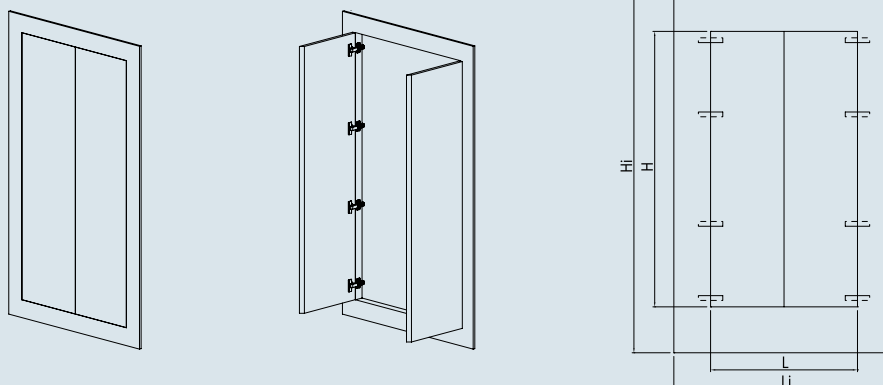

Nota: apertura a spinta verso l'interno del soffitto.
 Note: push opening towards the inside of the ceiling

ESSENTIAL LITTLE CARTONGESSO DA PARETE A FISSAGGIO MAGNETICO
ESSENTIAL LITTLE PLASTERBOARD FOR WALL, FIXED MAGNETICALLY

Nota: maniglia in dotazione
 Note: handle provided

ESSENTIAL LITTLE CARTONGESSO DA PARETE CON CERNIERE - 1 ANTA
ESSENTIAL LITTLE PLASTERBOARD FOR WALL, WITH HINGE - 1 DOOR

| Vano Opening dimensions | | Telaio Frame dimensions | |
|----------------------------|------|----------------------------|------|
| L | H | Li | Hi |
| 300 | 400 | 600 | 800 |
| 400 | 600 | | |
| 500 | 1000 | 800 | 1300 |

Nota: maniglia con nottolino asportabile in dotazione
 Note: handle with removable lock provided

ESSENTIAL LITTLE CARTONGESSO DA PARETE CON CERNIERE 2 ANTE
ESSENTIAL LITTLE PLASTERBOARD FOR WALL, WITH HINGE, 2 DOORS

Tutti i modelli Essential Little cartongesso presentano bordi cornici, pertanto la luce di passaggio effettiva è ridotta di circa 15 mm per ogni lato.
 All Essential Little Drywall models have edges, so the real clear opening size is reduced by approximately 15 mm on each side.