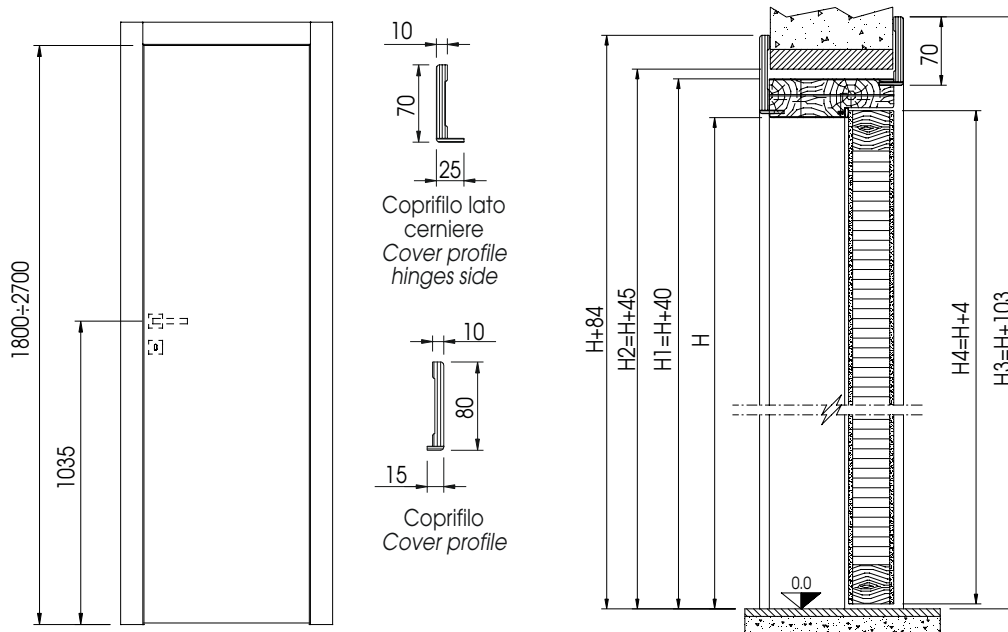

Porta a battente Trésor con cerniera a scomparsa modello Pure e Linea

*Trésor swing door with concealed hinges,
Pure and Linea model*

Luce di passaggio Clear opening size L x H	Esterno telaio Frame exterior L1 x H1	Luce vano Opening dimensions L2 x H2	Ingombri coprifili Edging trim dimension L3 x H3	Misura anta Door measurement L4 x H4
600 x 1800 ÷ 2700	680 x 1840 ÷ 2740	690 x 1845 ÷ 2745	805 x 1903 ÷ 2803	615 x 1804 / 2704
700 x 1800 ÷ 2700	780 x 1840 ÷ 2740	790 x 1845 ÷ 2745	905 x 1903 ÷ 2803	715 x 1804 / 2704
800 x 1800 ÷ 2700	880 x 1840 ÷ 2740	890 x 1845 ÷ 2745	1005 x 1903 ÷ 2803	815 x 1804 / 2704
900 x 1800 ÷ 2700	980 x 1840 ÷ 2740	990 x 1845 ÷ 2745	1105 x 1903 ÷ 2803	915 x 1804 / 2704
1000 x 1800 ÷ 2700	1080 x 1840 ÷ 2740	1090 x 1845 ÷ 2745	1205 x 1903 ÷ 2803	1015 x 1804 / 2704