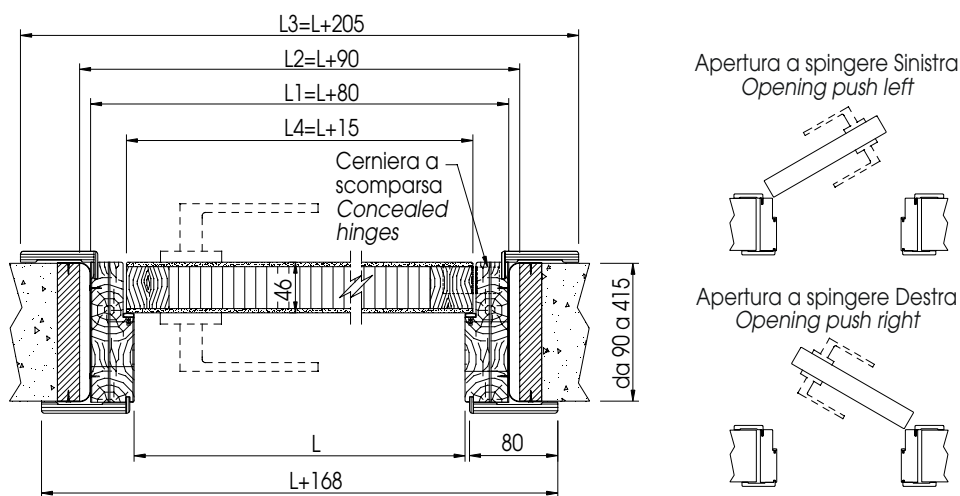

Porta a battente Trésor con cerniera a scomparsa modello Pure e Linea

*Trésor swing door with concealed hinges,
Pure and Linea model*

Luce di passaggio Clear opening size L x H	Esterno telaio Frame exterior L1 x H1	Luce vano Opening dimensions L2 x H2	Ingombri coprifili Edging trim dimension L3 x H3	Misura anta Door measurement L4 x H4
600 x 1800 ÷ 2700	680 x 1840 ÷ 2740	690 x 1845 ÷ 2745	805 x 1903 ÷ 2803	615 x 1804 / 2704
700 x 1800 ÷ 2700	780 x 1840 ÷ 2740	790 x 1845 ÷ 2745	905 x 1903 ÷ 2803	715 x 1804 / 2704
800 x 1800 ÷ 2700	880 x 1840 ÷ 2740	890 x 1845 ÷ 2745	1005 x 1903 ÷ 2803	815 x 1804 / 2704
900 x 1800 ÷ 2700	980 x 1840 ÷ 2740	990 x 1845 ÷ 2745	1105 x 1903 ÷ 2803	915 x 1804 / 2704
1000 x 1800 ÷ 2700	1080 x 1840 ÷ 2740	1090 x 1845 ÷ 2745	1205 x 1903 ÷ 2803	1015 x 1804 / 2704