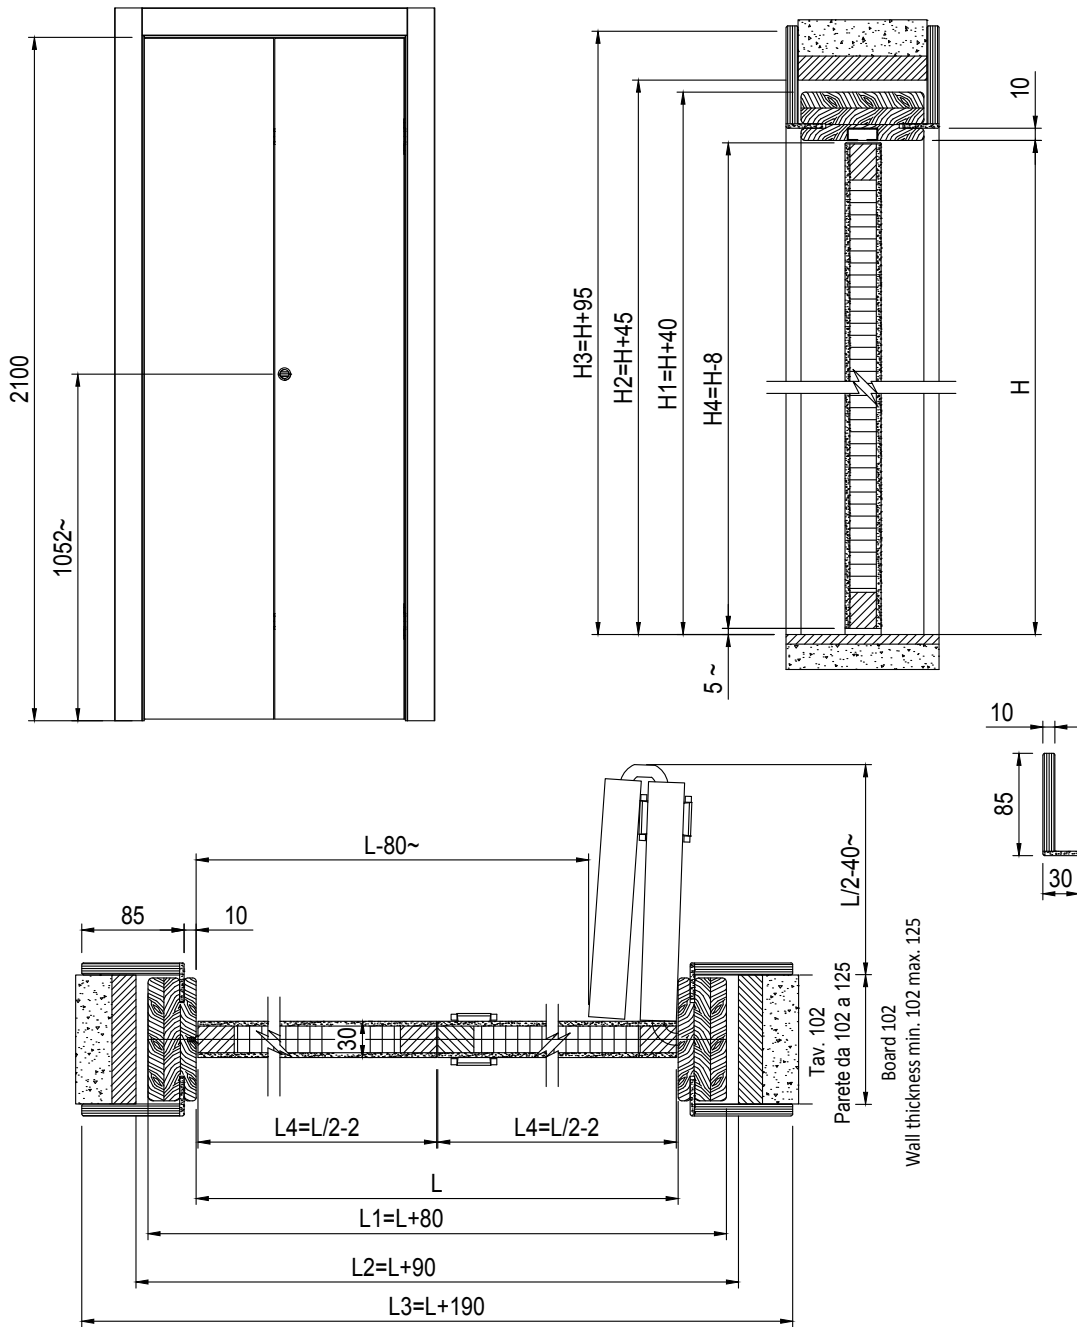

REVERSIBILE REVERSIBILE

LUCE DI PASSAGGIO CLEAR OPENING SIZE	ESTERNO TELAIO FRAME EXTERIOR	LUCE MINIMA VANO LEAST OPENING DIMENSIONS	INGOMBRI COPRIFILI EDGING TRIM DIMENSIONS	MISURA ANTA DOOR MEASUREMENT
$L \times H$	$L1 \times H1$	$L2 \times H2$	$L3 \times H3$	$L4 \times H4$
700 x 2100	780 x 2140	790 x 2145	890 x 2195	348 x 2092
800 x 2100	880 x 2140	890 x 2145	990 x 2195	398 x 2092