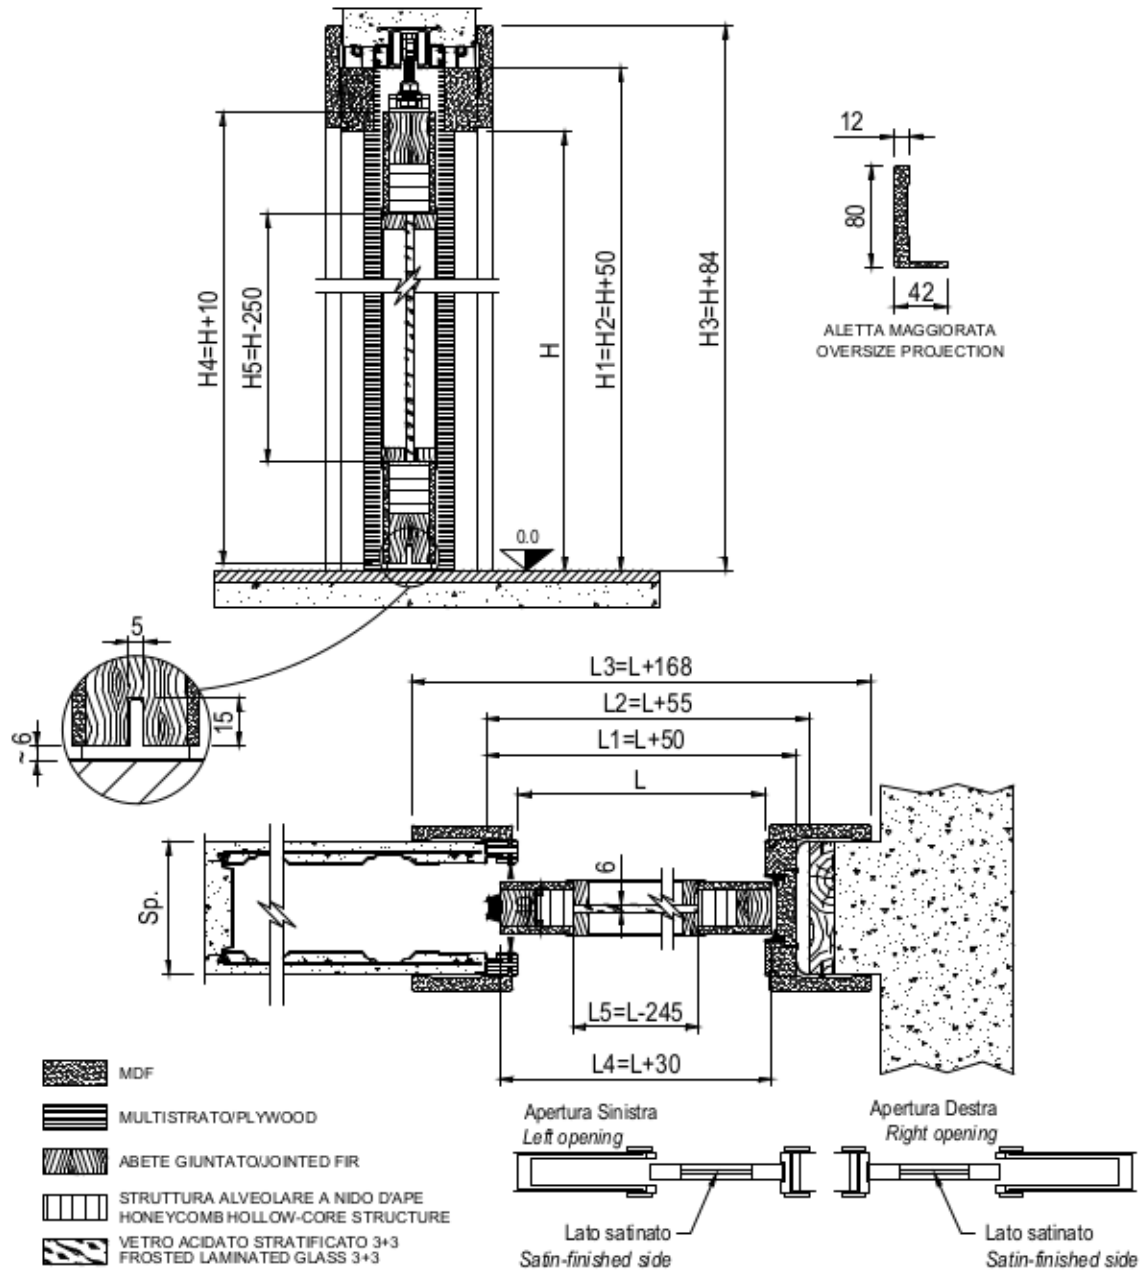

COMFORT LUCE SCORREVOLE COMFORT LUCE SLIDING DOOR

SINGOLA SINGLE

LUCE DI PASSAGGIO CLEAR OPENING SIZE	ESTERNO TELAIO FRAME EXTERIOR	LUCE VANO OPENING DIMENSIONS	INGOMBRI COPRIFILI EDGING TRIM DIMENSIONS	MISURA ANTA DOOR MEASUREMENT	SPESSORE PARETE FINISHED WALL
L x H	L1 x H1	L2 x H2	L3 x H3	L4 x H4	Sp
600 x 2000 / 2100	650 x 2050 / 2150	655 x 2050 / 2150	768 x 2084 / 2184	630 x 2010 / 2110	Intonaco Plaster 90 - 105 125 - 145
700 x 2000 / 2100	750 x 2050 / 2150	755 x 2050 / 2150	868 x 2084 / 2184	730 x 2010 / 2110	
750 x 2000 / 2100	800 x 2050 / 2150	805 x 2050 / 2150	918 x 2084 / 2184	780 x 2010 / 2110	
800 x 2000 / 2100	850 x 2050 / 2150	855 x 2050 / 2150	968 x 2084 / 2184	830 x 2010 / 2110	
900 x 2000 / 2100	950 x 2050 / 2150	955 x 2050 / 2150	1068 x 2084 / 2184	930 x 2010 / 2110	
1000 x 2000 / 2100	1050 x 2050 / 2150	1055 x 2050 / 2150	1168 x 2084 / 2184	1030 x 2010 / 2110	Cartongesso Plasterboard 100 - 125