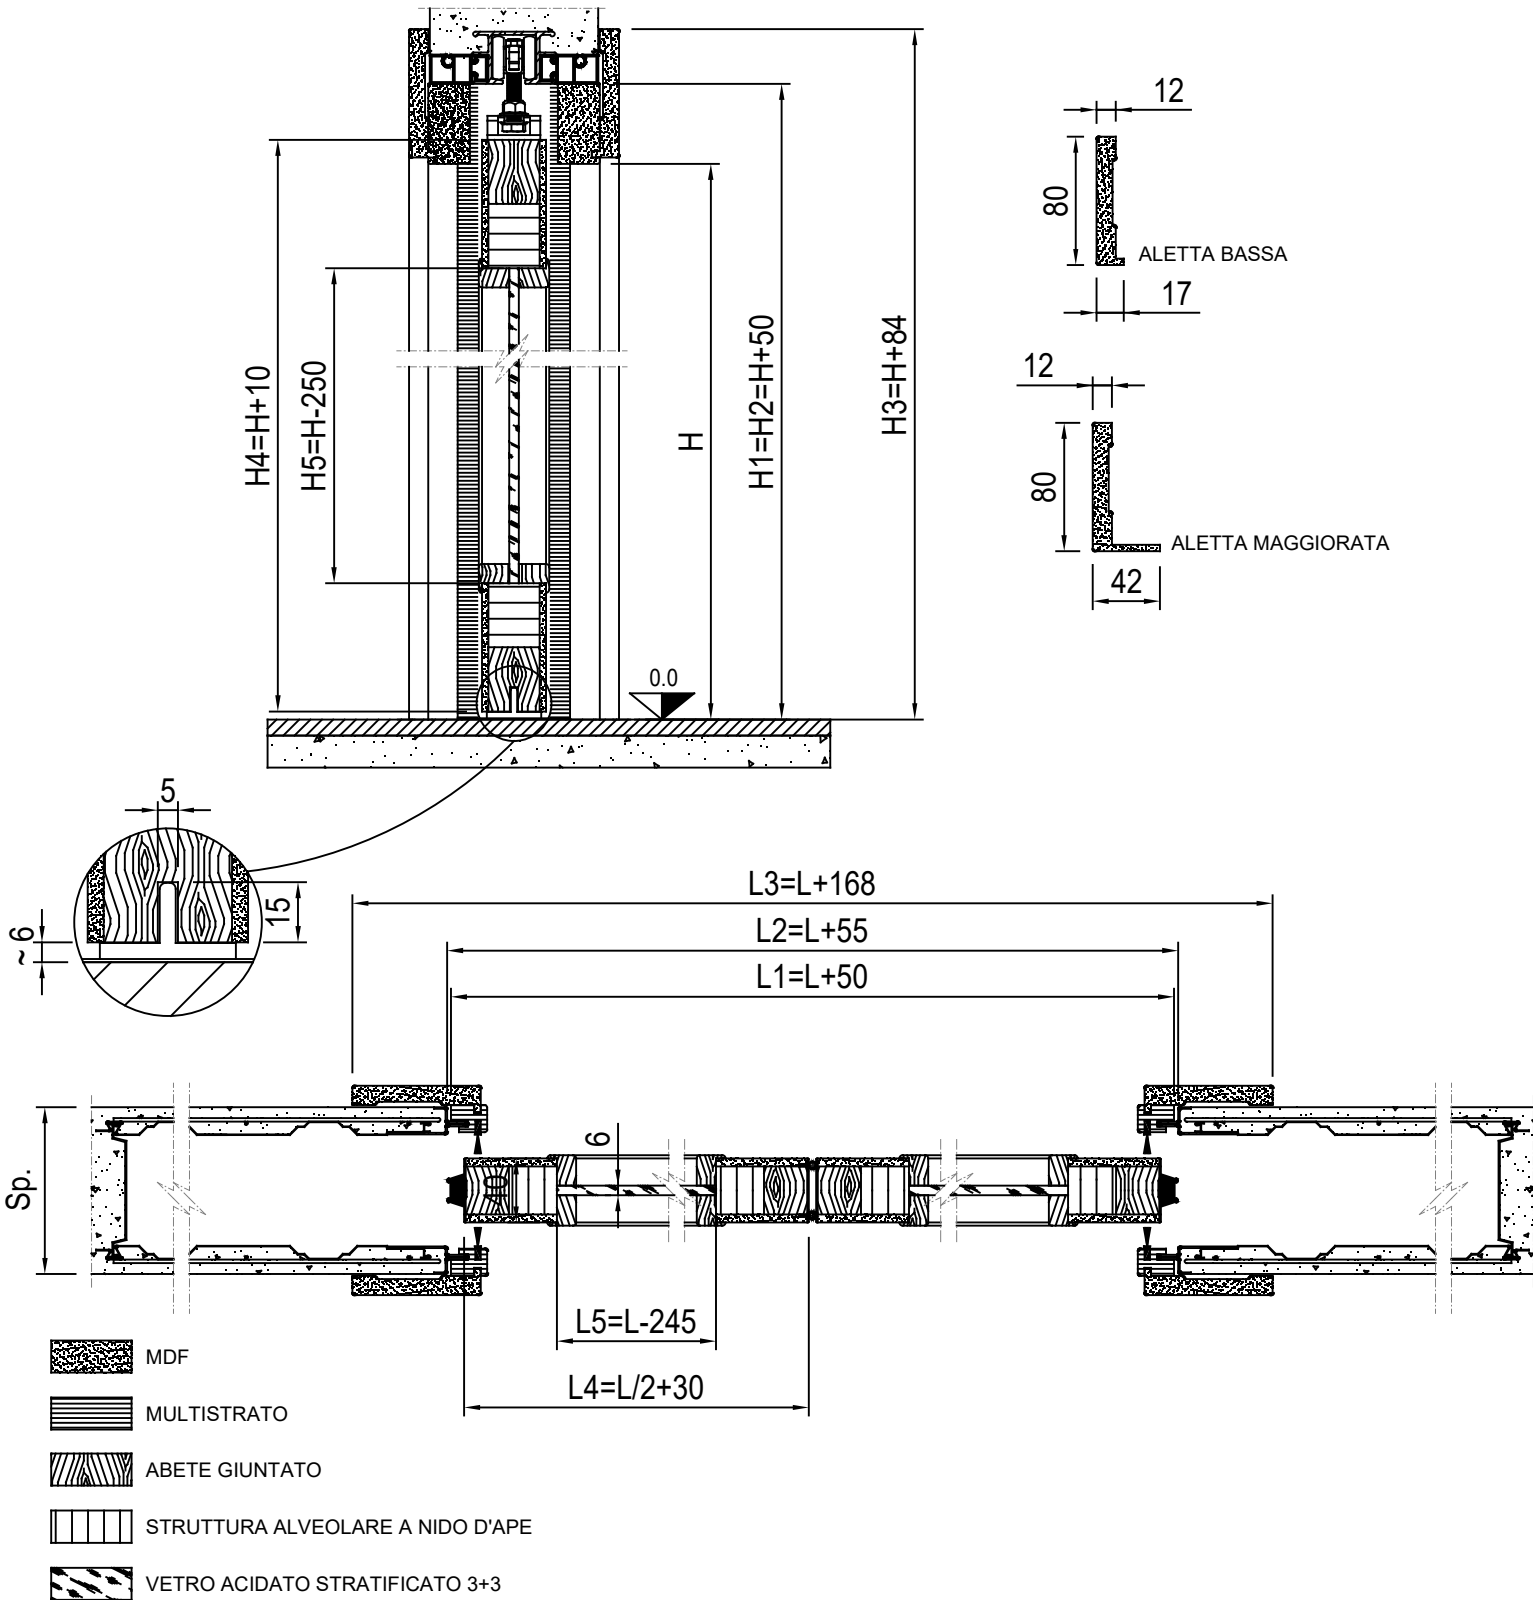

Porta Comfort scorrevole doppia modello Luce

Luce di passaggio L x H	Esterno telaio L1 x H1	Luce vano L2 x H2	Ingombro coprifili L3 x H3	Misura anta L4 x H4	Vano fermavetri L5 x H5	Spessore parete Sp.
1200 x 2000/2100	1250 x 2050/2150	1255 x 2050/2150	1368 x 2084/2184	630 x 2010/2110	355 x 1750/1850	Intonaco 90-105-125-145
1400 x 2000/2100	1450 x 2050/2150	1455 x 2050/2150	1568 x 2084/2184	730 x 2010/2110	455 x 1750/1850	
1600 x 2000/2100	1650 x 2050/2150	1655 x 2050/2150	1718 x 2084/2184	780 x 2010/2110	505 x 1750/1850	
1800 x 2000/2100	1850 x 2050/2150	1855 x 2050/2150	1968 x 2084/2184	830 x 2010/2110	555 x 1750/1850	Cartongesso 100/125
2000 x 2000/2100	2050 x 2050/2150	2055 x 2050/2150	2168 x 2084/2184	930 x 2010/2110	655 x 1750/1850	