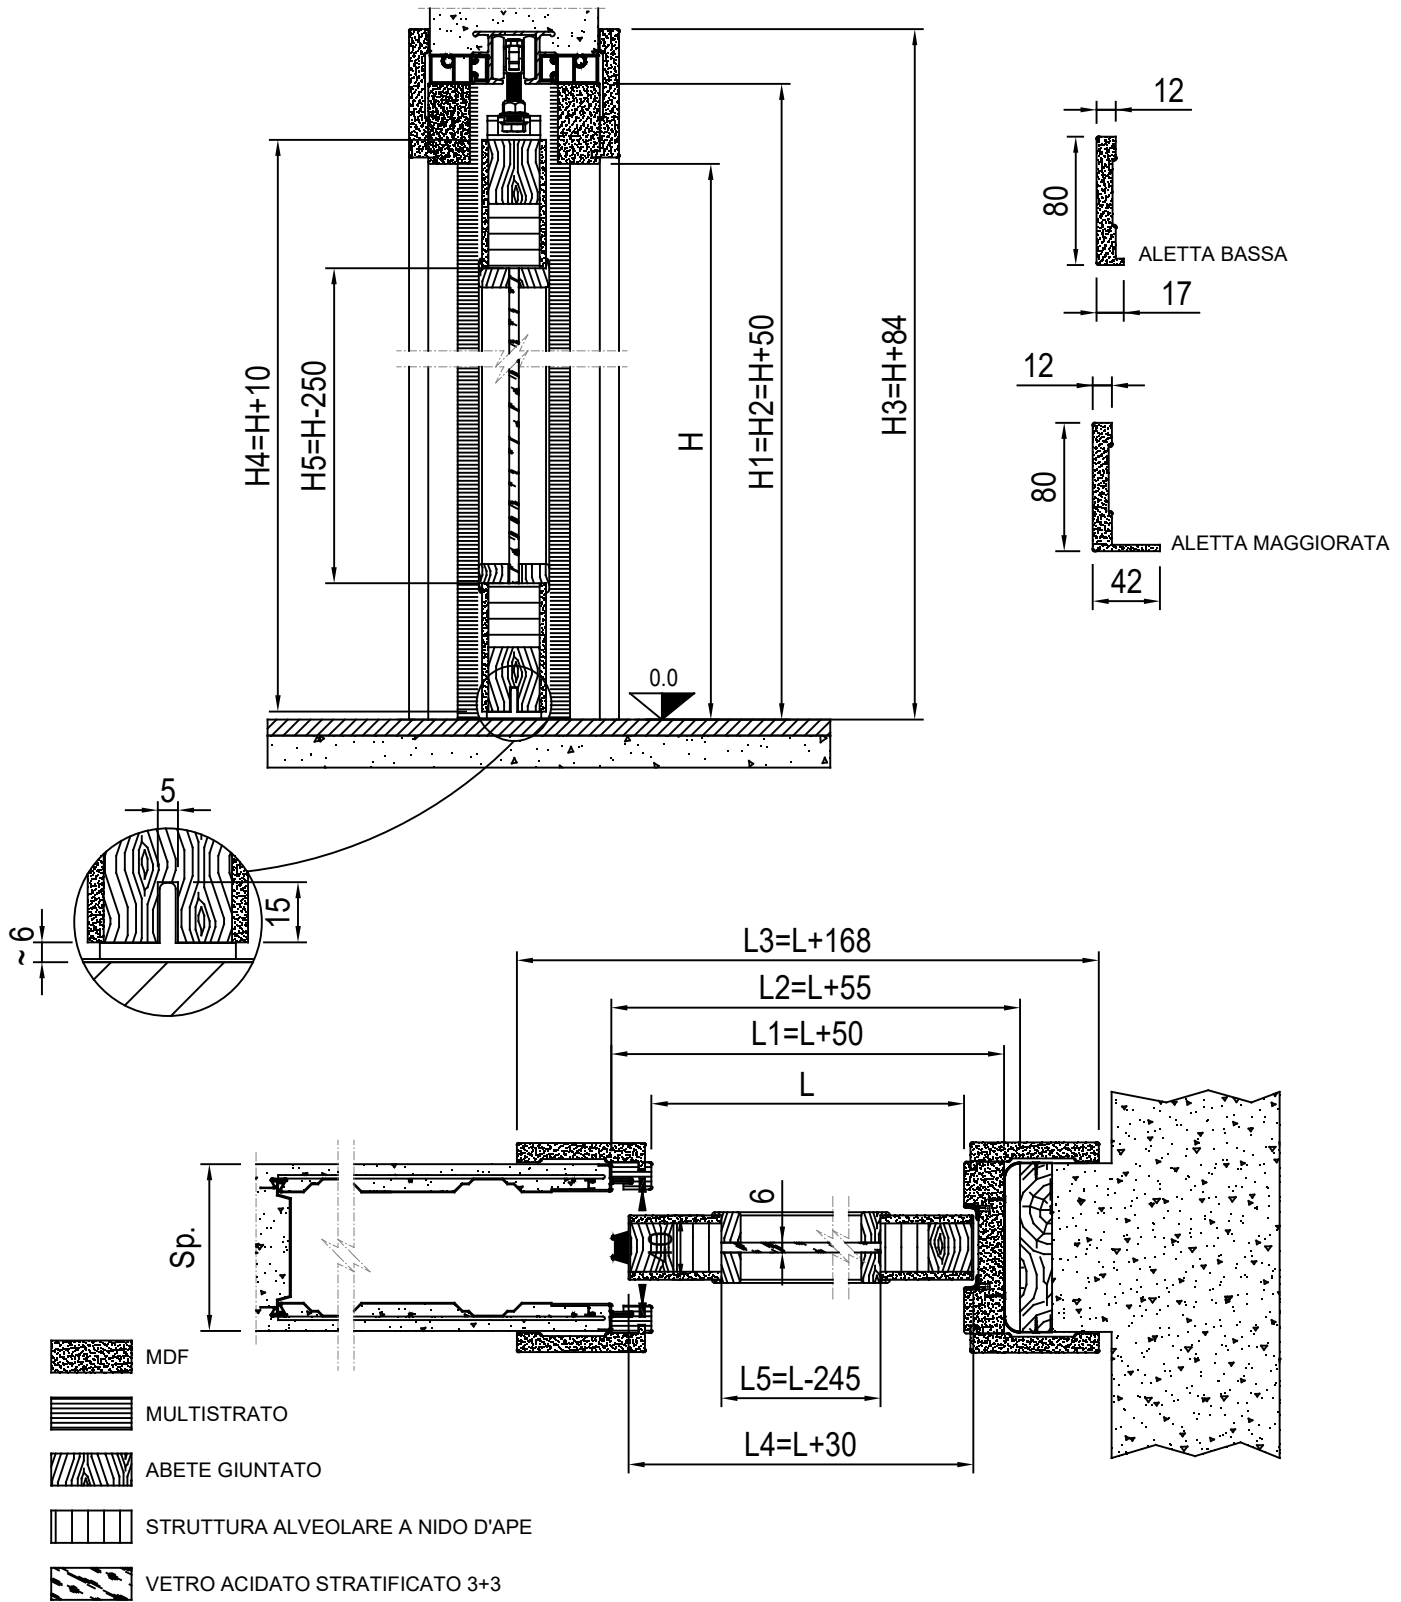

Porta Comfort scorrevole singola modello Luce

Luce di passaggio L x H	Esterno telaio L1 x H1	Luce vano L2 x H2	Ingombro coprifili L3 x H3	Misura anta L4 x H4	Vano fermavetri L5 x H5	Spessore parete Sp.
600 x 2000/2100	650 x 2050/2150	655 x 2050/2150	768 x 2084/2184	630 x 2010/2110	355 x 1750/1850	Intonaco 90-105-125-145
700 x 2000/2100	750 x 2050/2150	755 x 2050/2150	868 x 2084/2184	730 x 2010/2110	455 x 1750/1850	
750 x 2000/2100	800 x 2050/2150	805 x 2050/2150	918 x 2084/2184	780 x 2010/2110	505 x 1750/1850	
800 x 2000/2100	850 x 2050/2150	855 x 2050/2150	968 x 2084/2184	830 x 2010/2110	555 x 1750/1850	Cartongesso 100/125
900 x 2000/2100	950 x 2050/2150	955 x 2050/2150	1068 x 2084/2184	930 x 2010/2110	655 x 1750/1850	
1000 x 2000/2100	1050 x 2050/2150	1055 x 2050/2150	1168 x 2084/2184	1030 x 2010/2110	755 x 1750/1850	