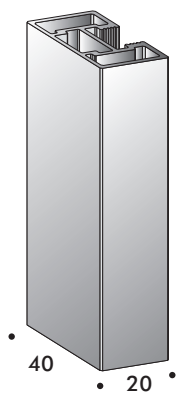

## ACQUA per Scigno Base

Le ante **ACQUA** hanno struttura in alluminio e vetri a tamponamento delle stesse e possono essere applicate sul controtelaio Scigno Base.

L'anta **ACQUA** si distingue per la sua linea semplice e snella, con uno spessore di soli 40 mm infatti si adegua in modo ottimale a qualsiasi situazione senza rinunciare ad eccellenti caratteristiche di solidità.