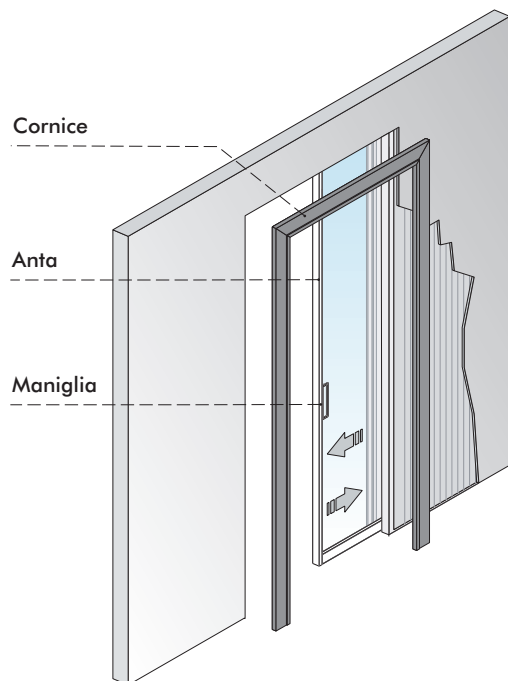

## ACQUA per Scigno Base

Le ante **ACQUA** hanno struttura in alluminio e vetri a tamponamento delle stesse e possono essere applicate sul controtelaio Scigno Base.

L'anta **ACQUA** si distingue per la sua linea semplice e snella, con uno spessore di soli 40 mm infatti si adegua in modo ottimale a qualsiasi situazione senza rinunciare ad eccellenti caratteristiche di solidità.