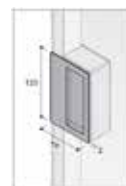

MANIGLIE

Senza serratura